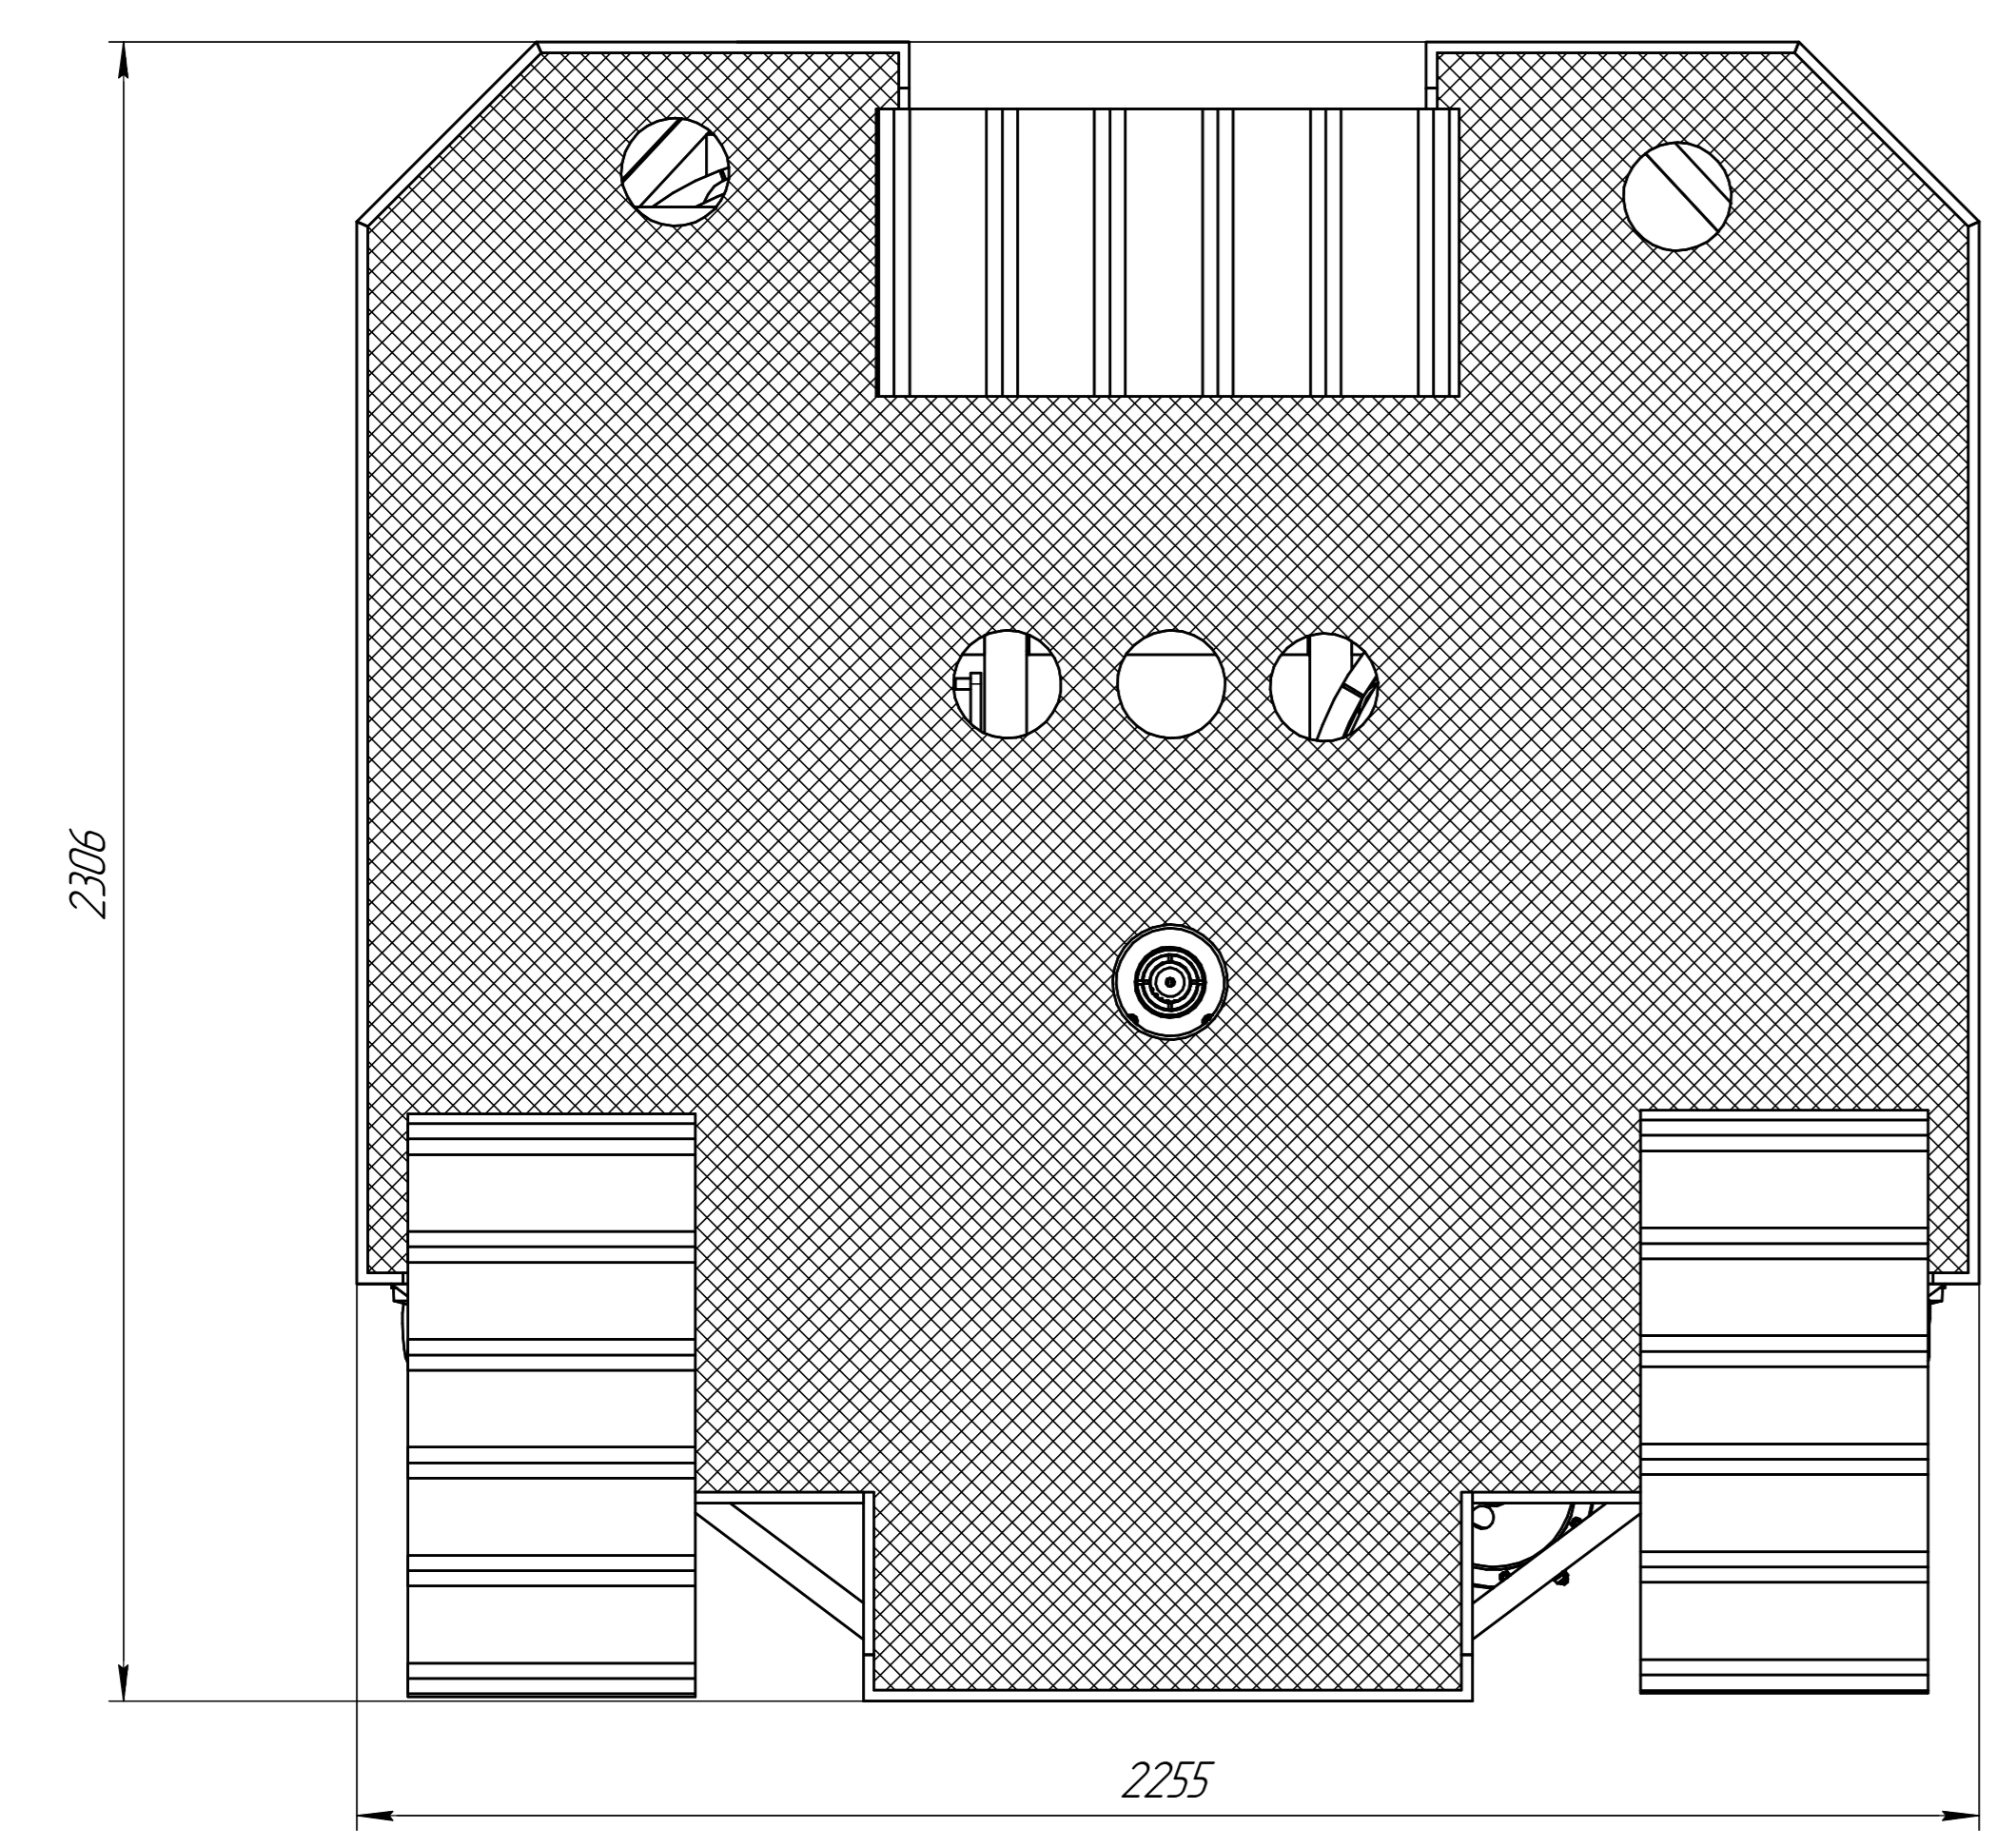

(1:10)
Б

Размеры для справок

				9204.7015.611221 СБ			
				ПЧ БК-15			
				Сборочный чертёж			
Изм.	Лист	№ докум.	Лист	Дата	Масса	Масштаб	
					5900	1:10	
Разработ.	Александр А.А.	Листов	1	Дата			
Провер.	Александр А.А.	Листов	1	Дата			
Утвержд.	Александр А.А.	Листов	1	Дата			
Исполн.	Александр А.А.	Листов	1	Дата			
Смет.	Григорьев А.В.	Листов	1	Дата			