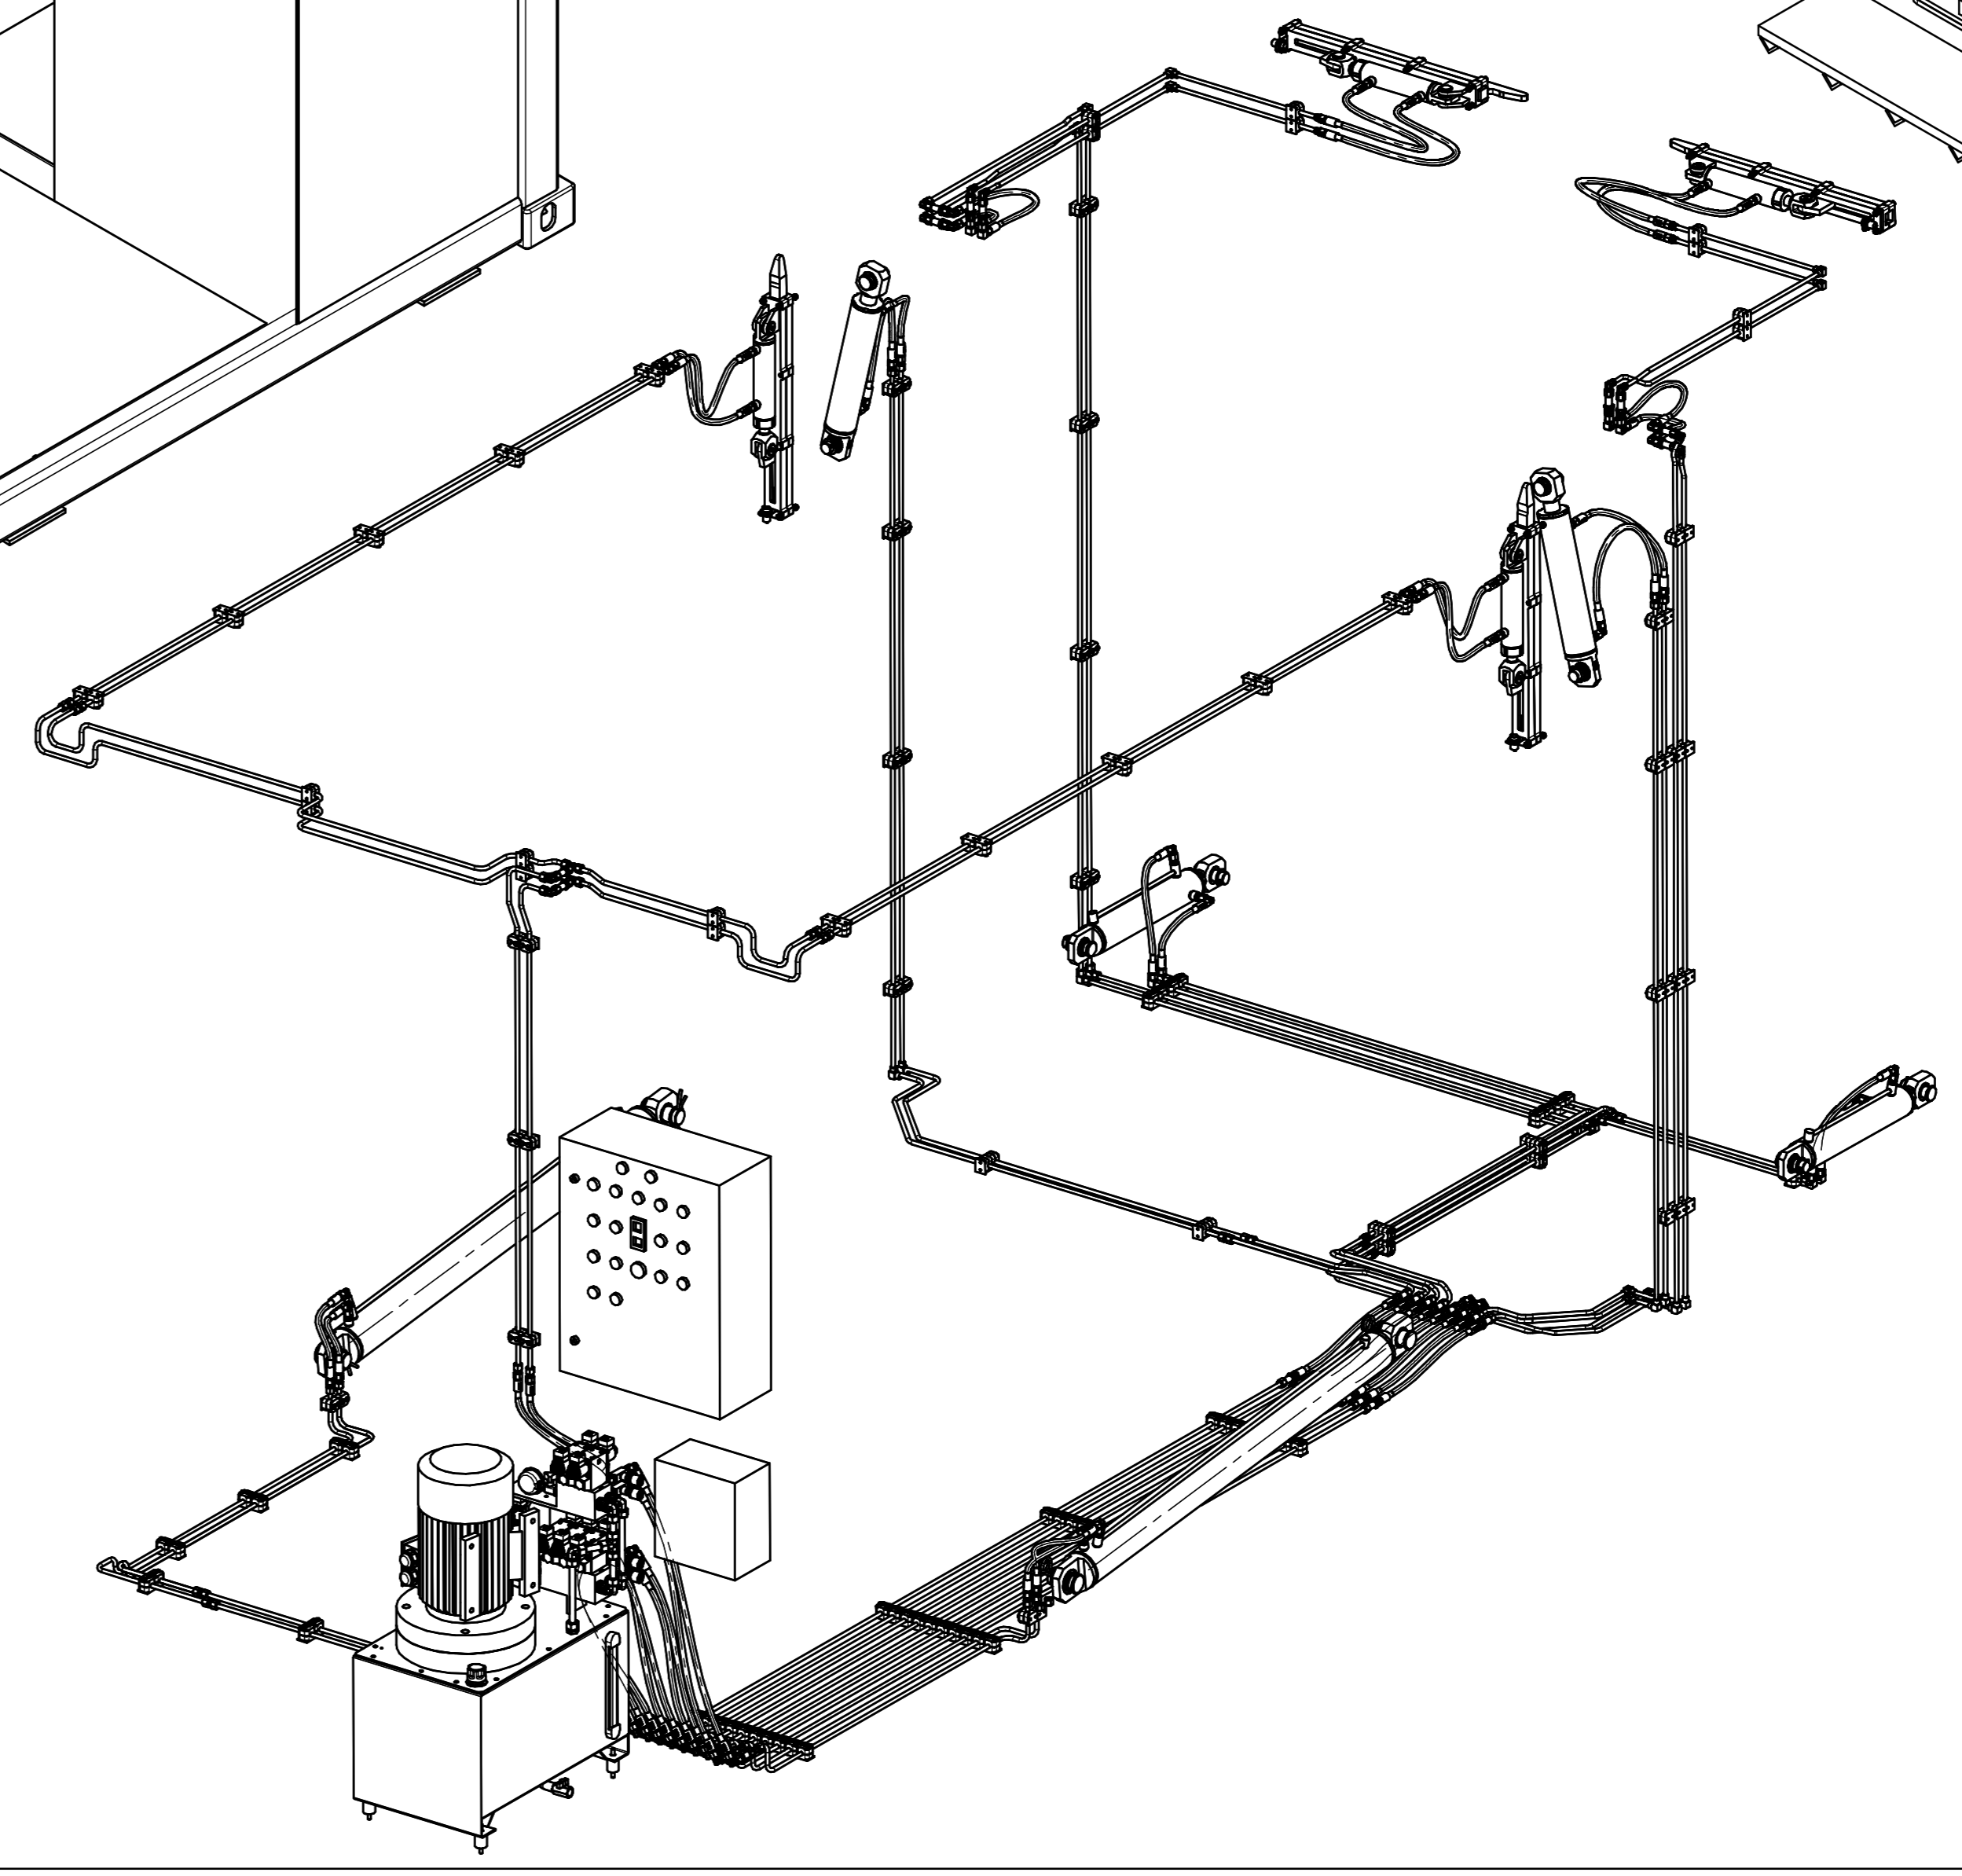

(1:10)
Б

Размеры для справок

				9204.7015.611221 СБ			
				ПЧ БК-15			
				Сборочный чертёж			
Изм.	Лист	№ докум.	Лист	Дата	Масса	Масштаб	
					5900	1:10	
Разработ.	Александр А.А.	Листов	1	Дата			
Провер.	Александр А.А.	Листов	1	Дата			
Утвержд.	Александр А.А.	Листов	1	Дата			
Исполн.	Александр А.А.	Листов	1	Дата			
Смет.	Григорьев А.В.	Листов	1	Дата			